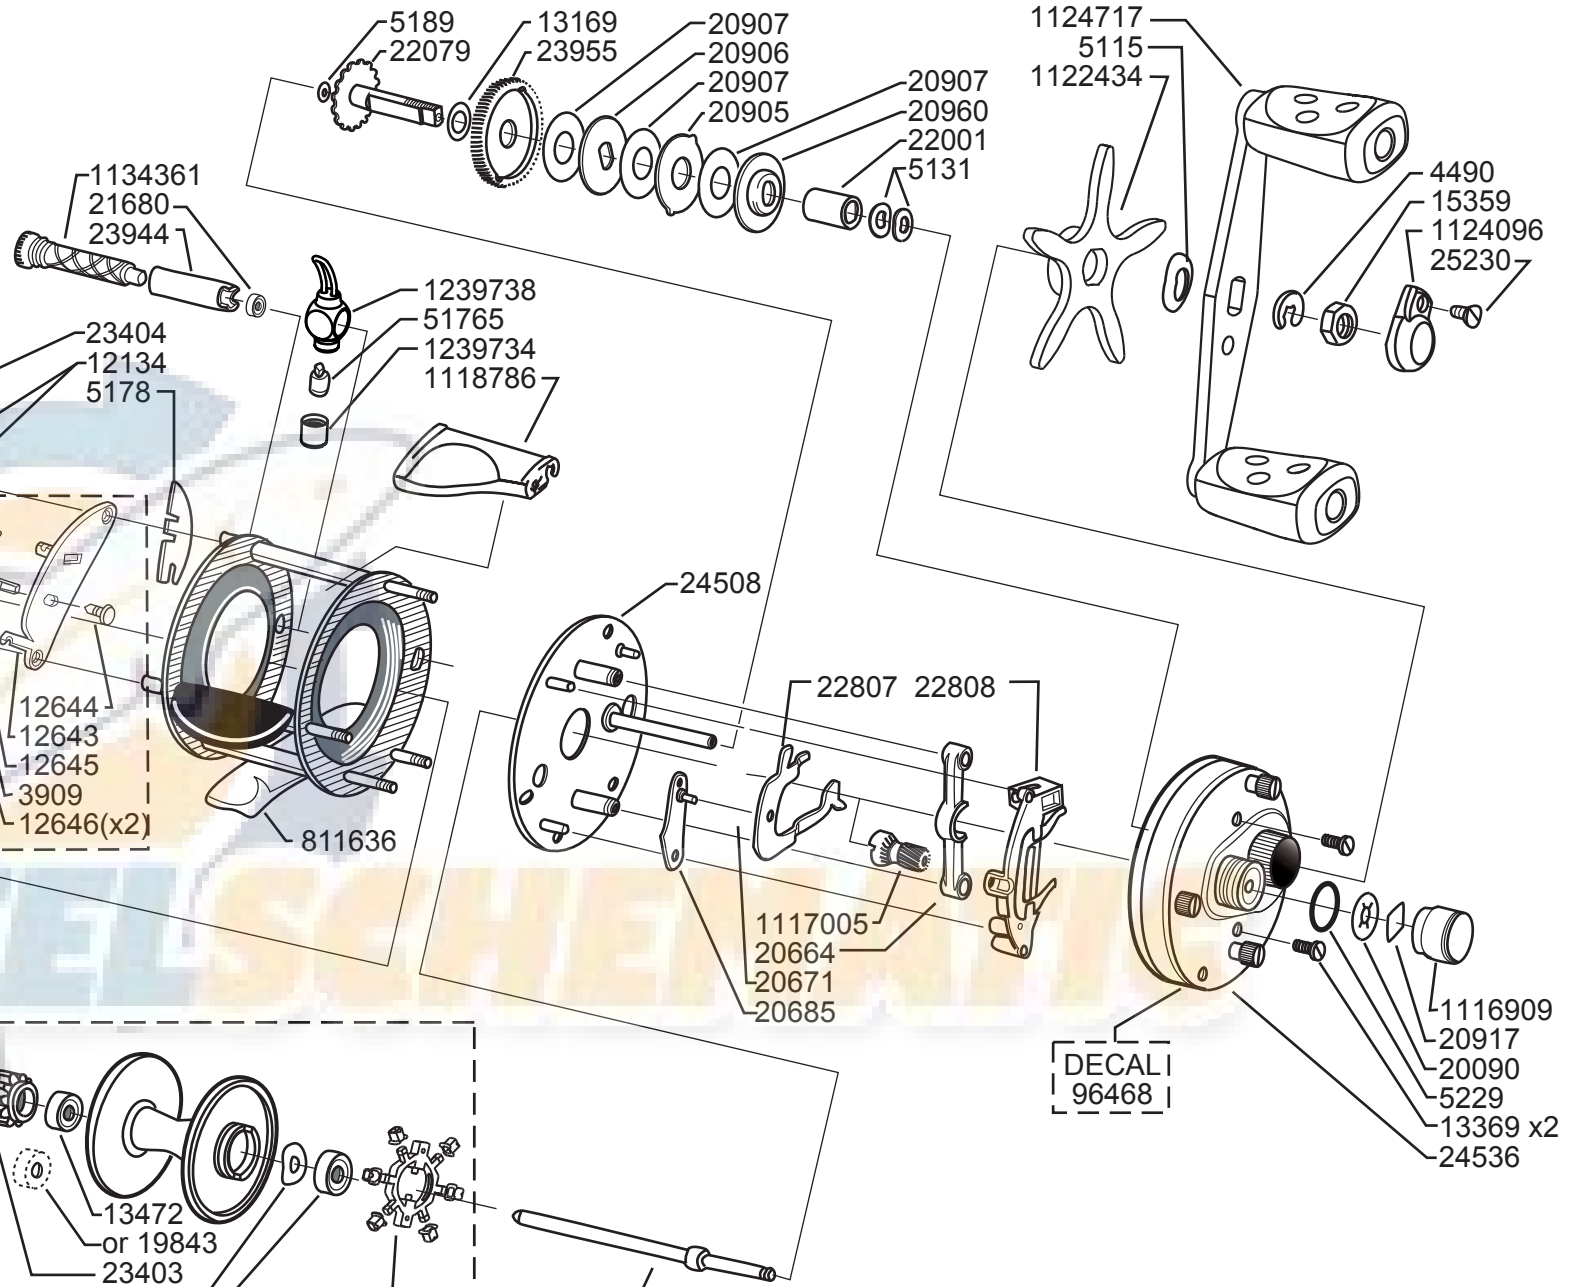

3x 199

25217

23387
12648
12649

**CLICK PLATE
COMPL.**
12642

SPOOL COMPL.
SILVER
1126047

13472
or 19843
23403
13104
13472

1116727

Please specify reel model number and number in reelfoot when ordering parts

Vid beställning av reservdelar bör alltid rulltyp och nummerbeteckning under rullfoten anges

Ambassadeur 6600 CB 09 03

1014323 Red

34-12269-7